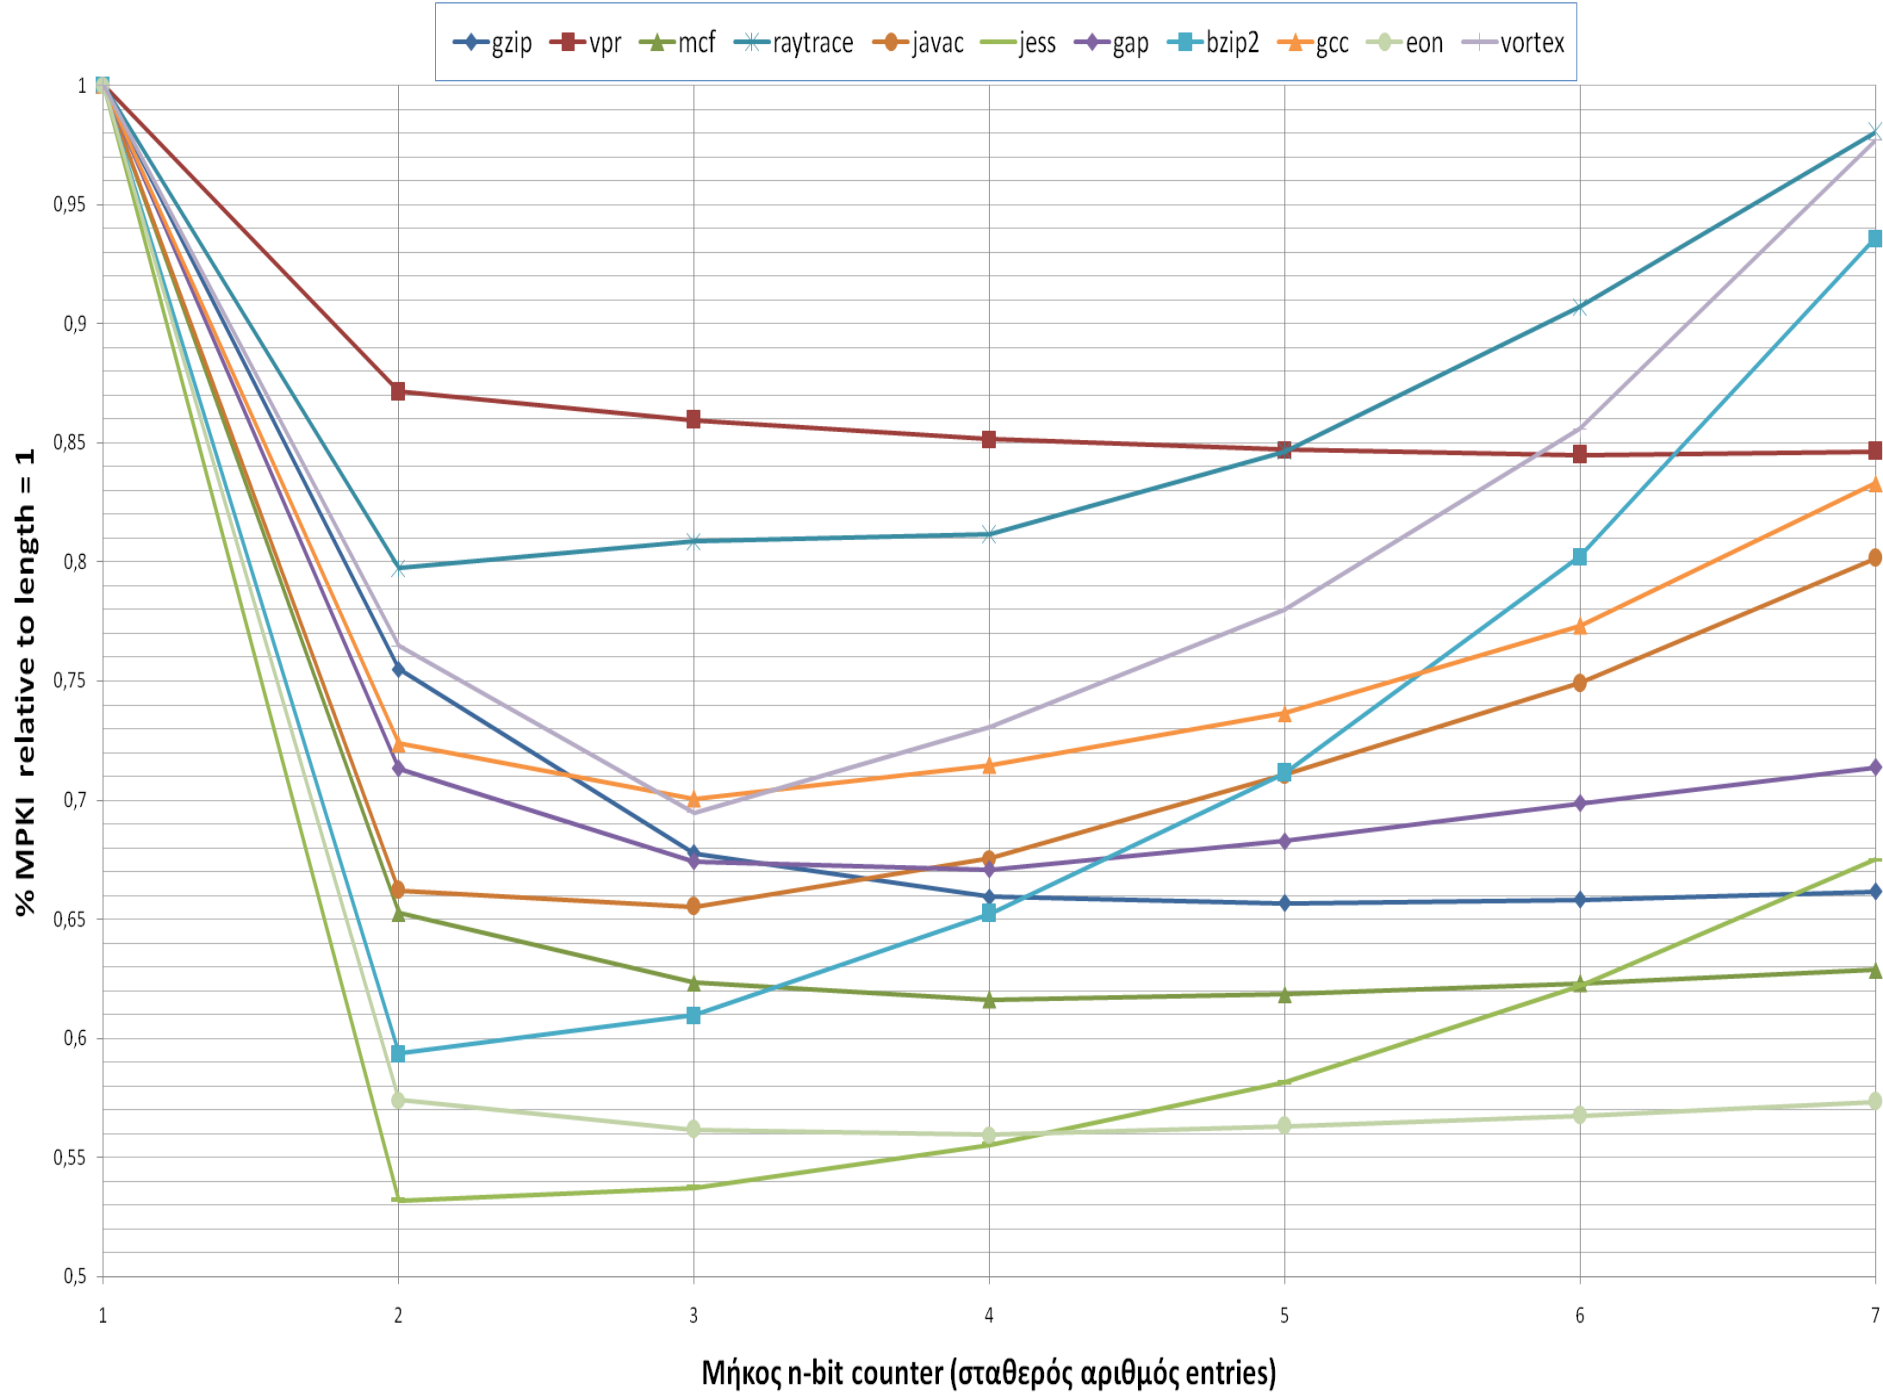

Άσκηση 1

Μήκος n-bit counter (σταθερό hardware overhead 32K)

Associativity (Σταθερό hardware overhead 32K)

Μήκος n-bit counter (σταθερός αριθμός entries)