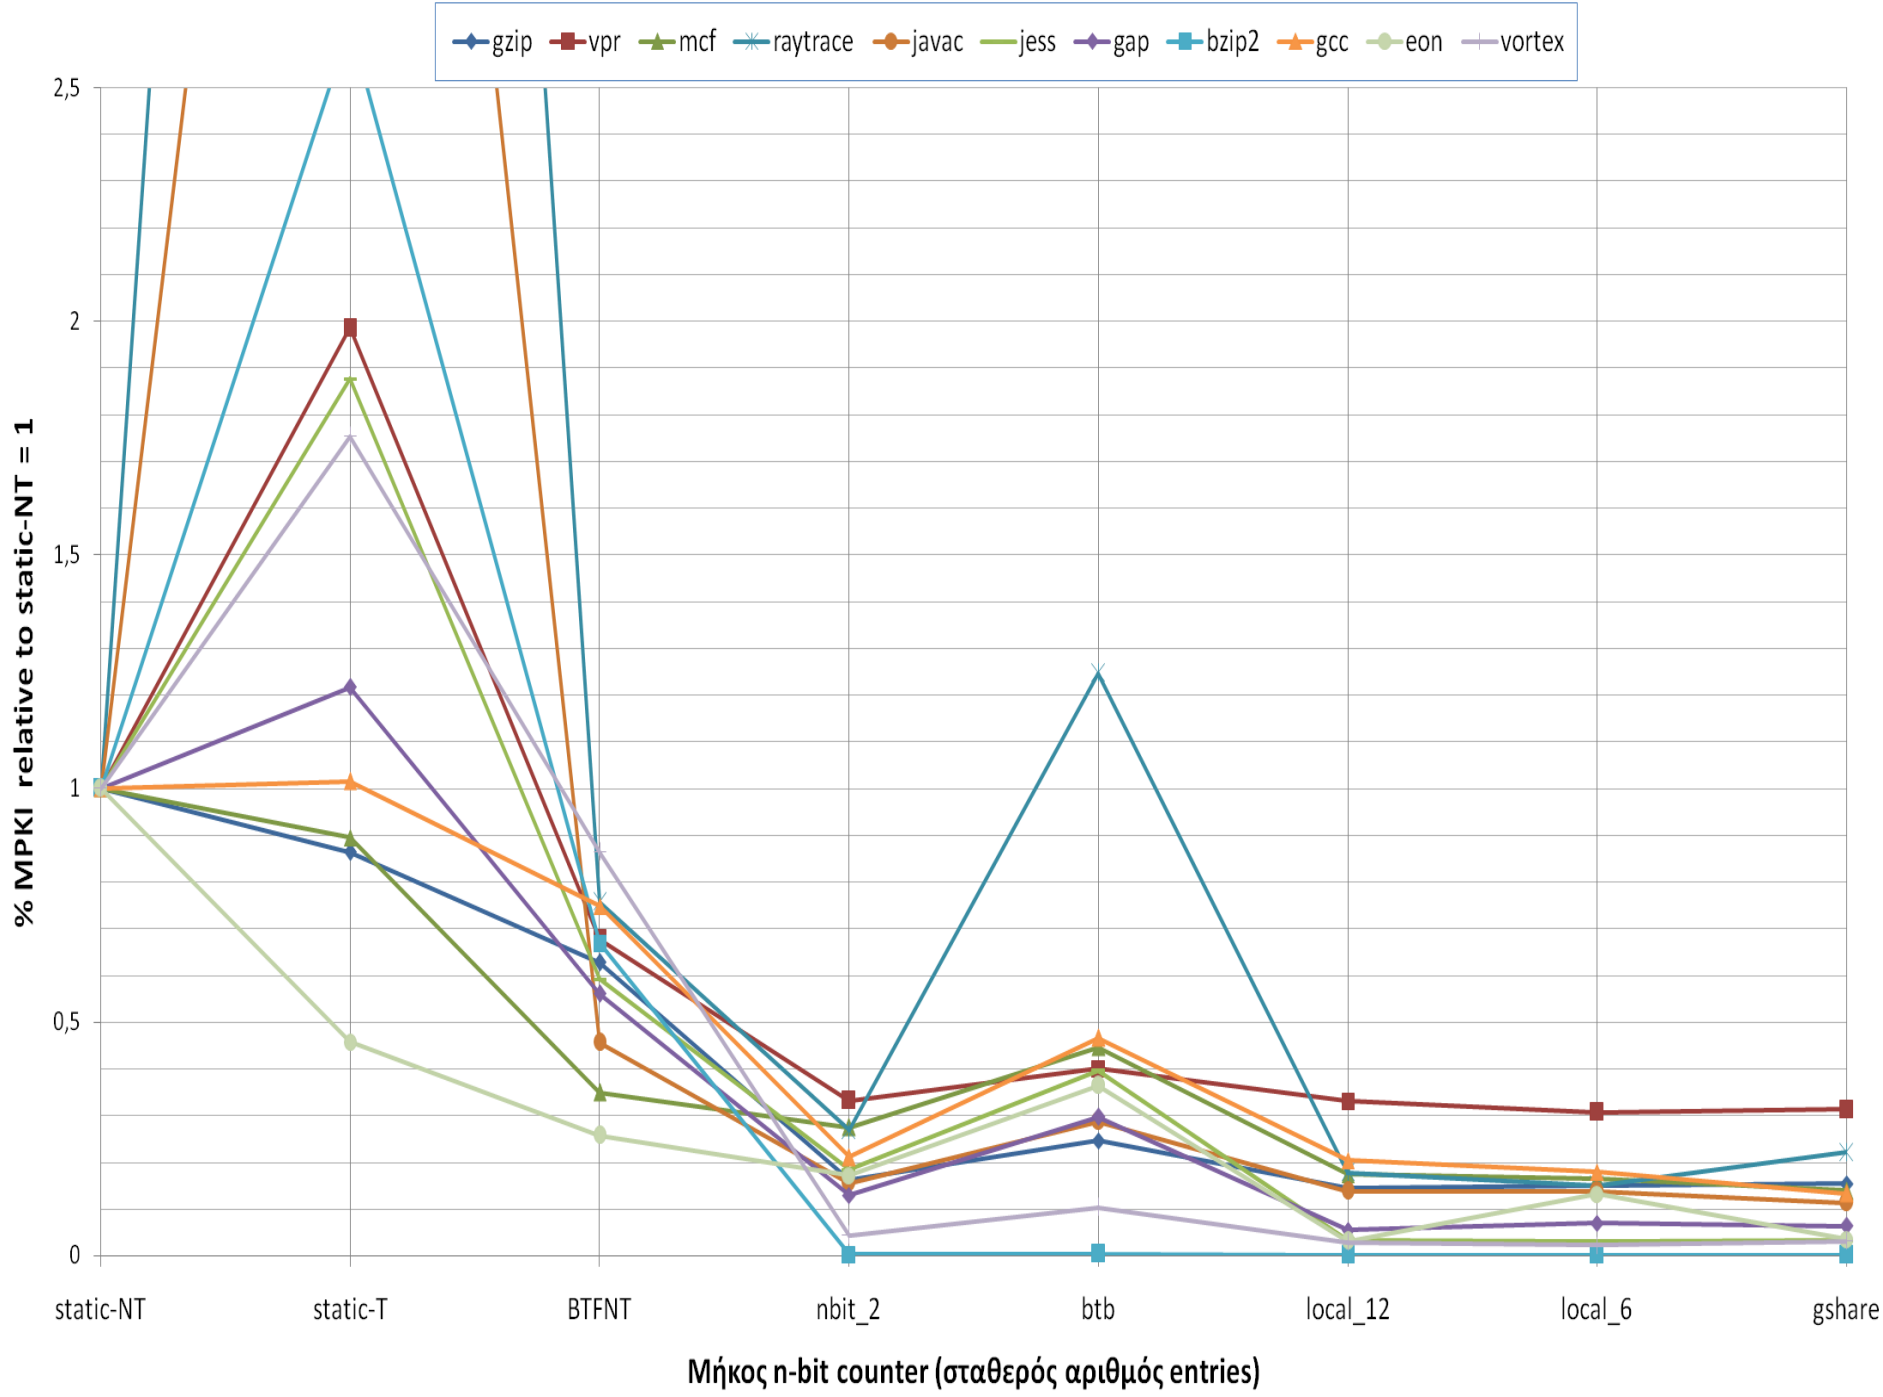

Άσκηση 1

Μήκος n-bit counter (σταθερό hardware overhead 32K)

Associativity (Σταθερό hardware overhead 32K)

Μήκος n-bit counter (σταθερός αριθμός entries)