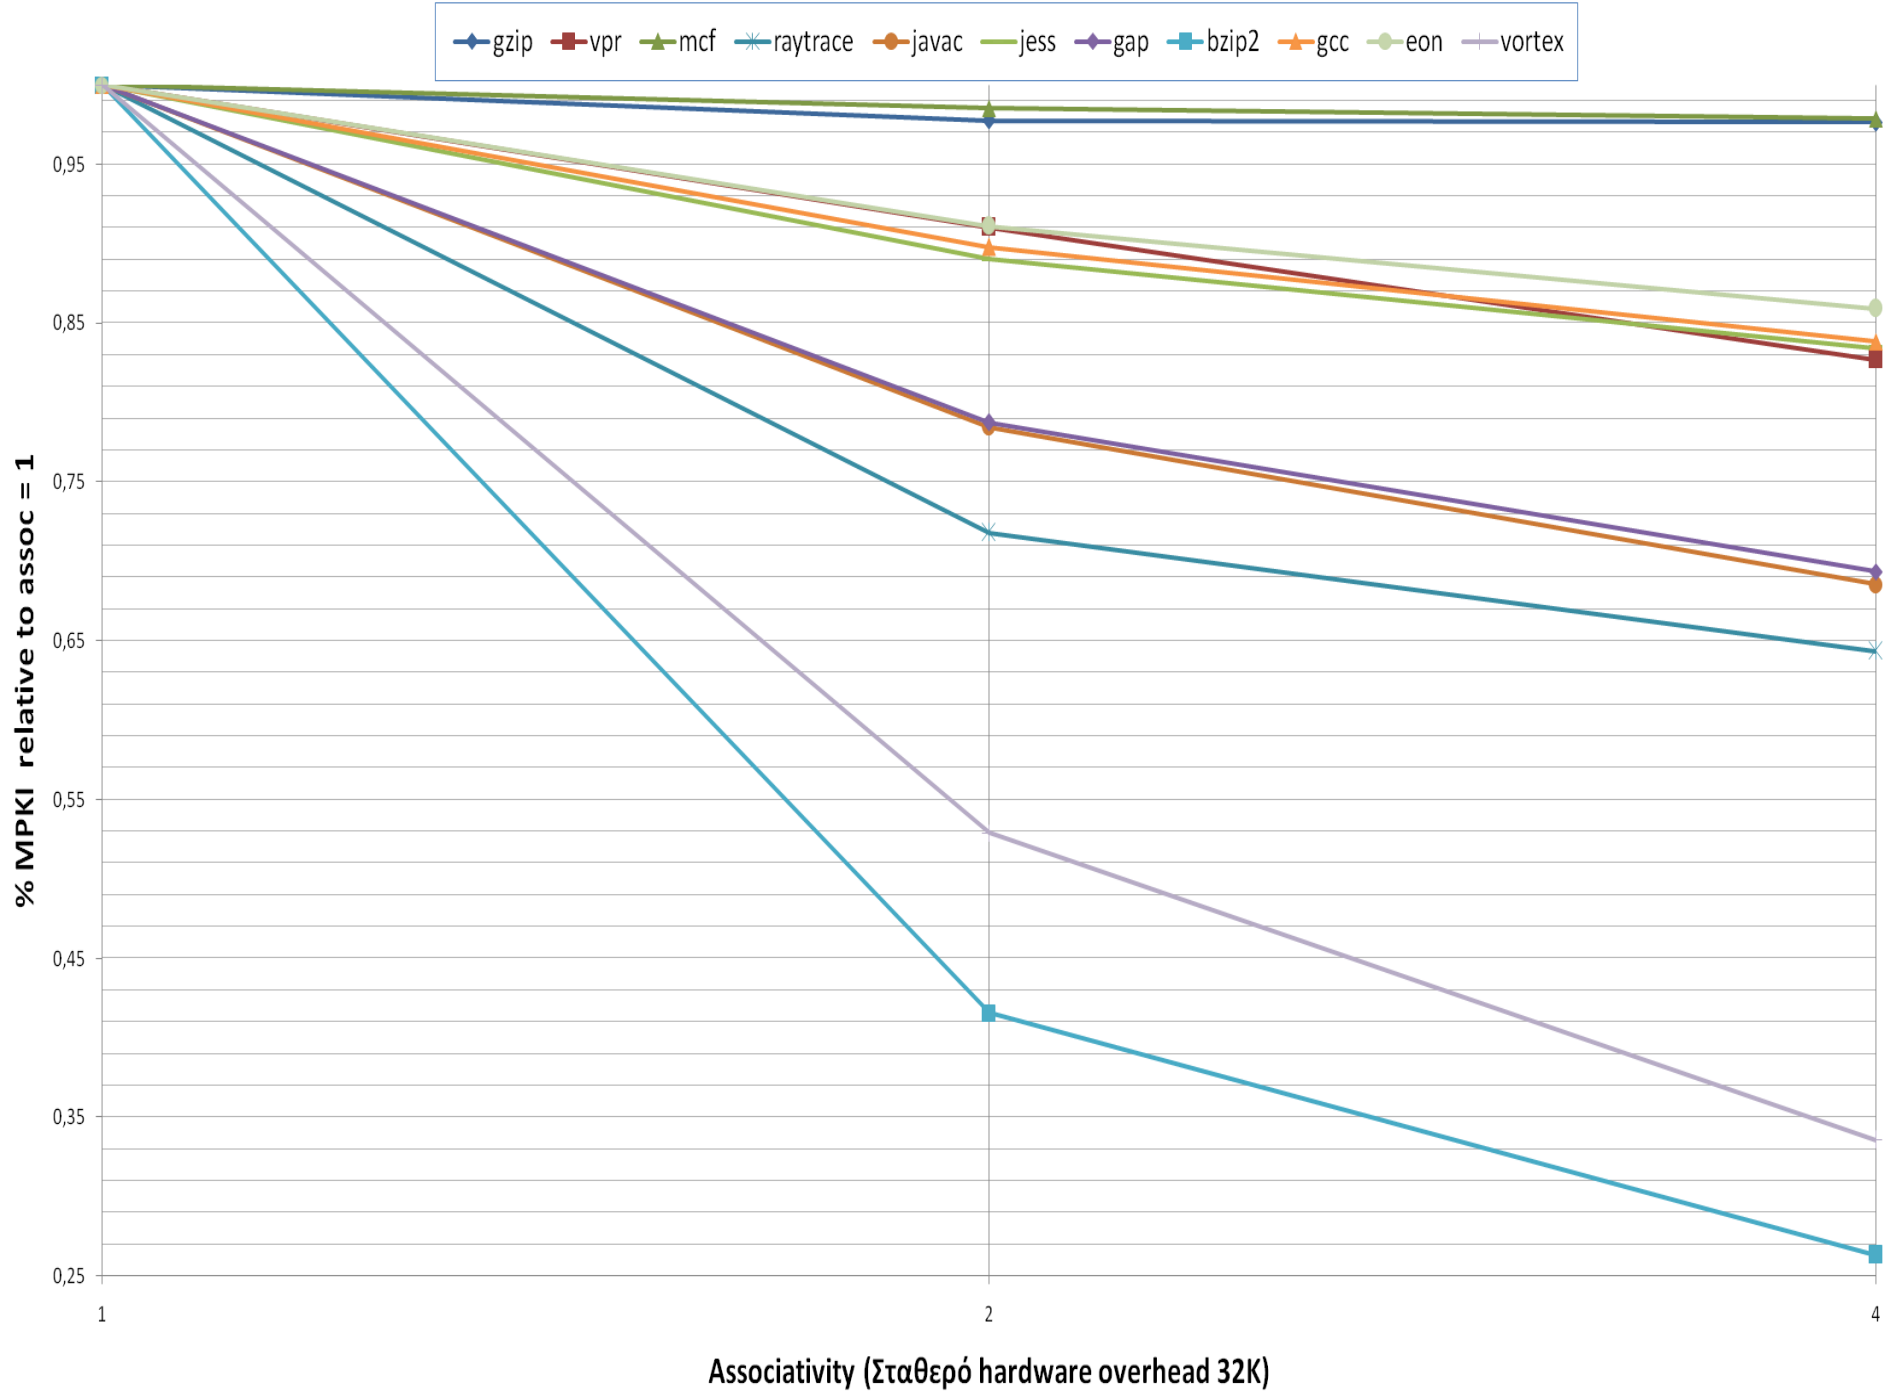

Άσκηση 1

Μήκος n-bit counter (σταθερό hardware overhead 32K)

Associativity (Σταθερό hardware overhead 32K)

Μήκος n-bit counter (σταθερός αριθμός entries)