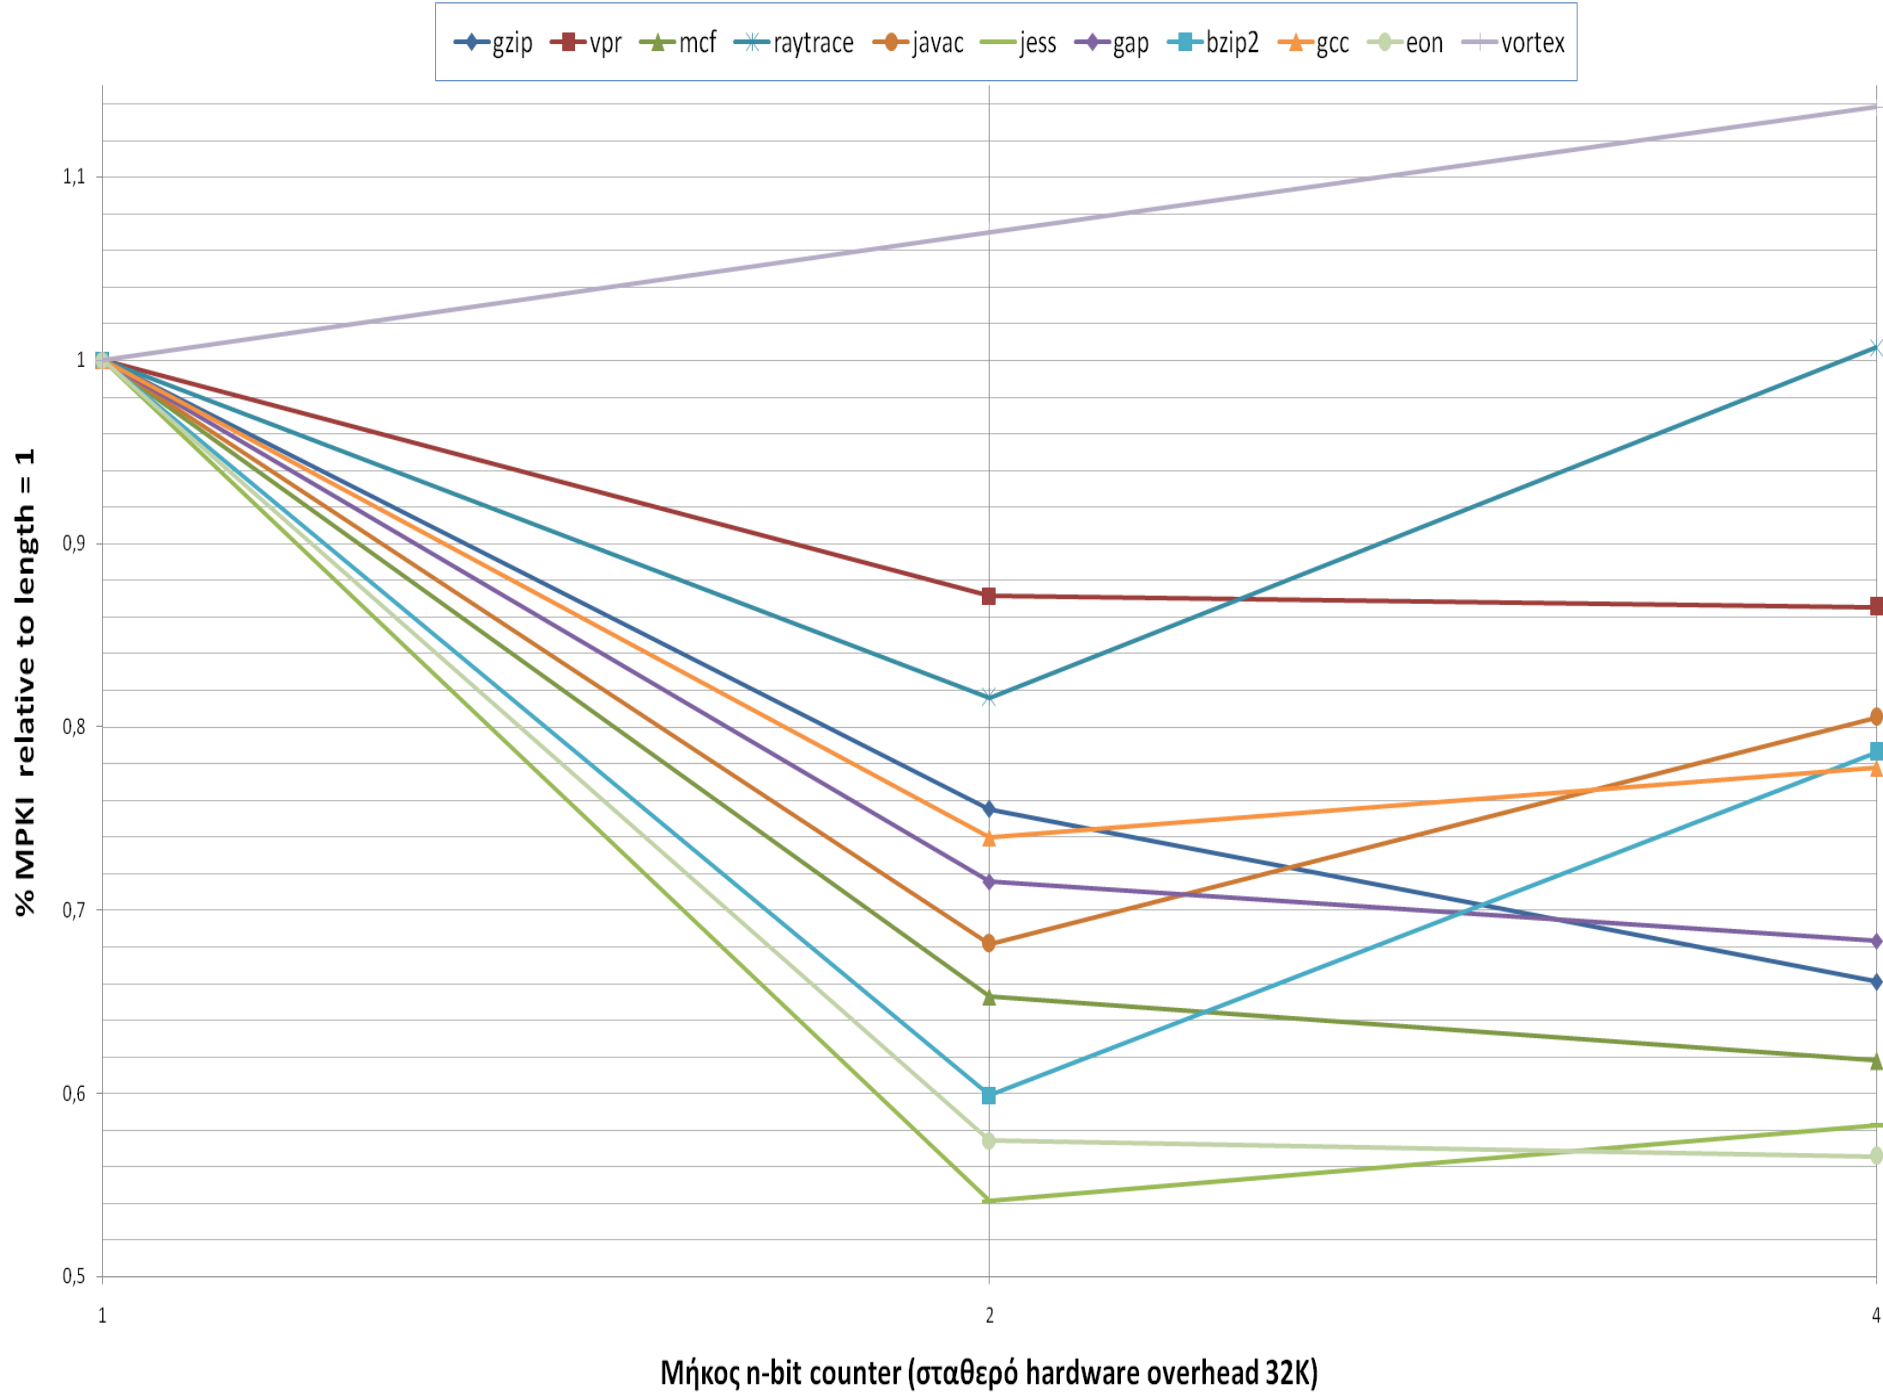

Άσκηση 1

Μήκος n-bit counter (σταθερό hardware overhead 32K)

Associativity (Σταθερό hardware overhead 32K)

Μήκος n-bit counter (σταθερός αριθμός entries)